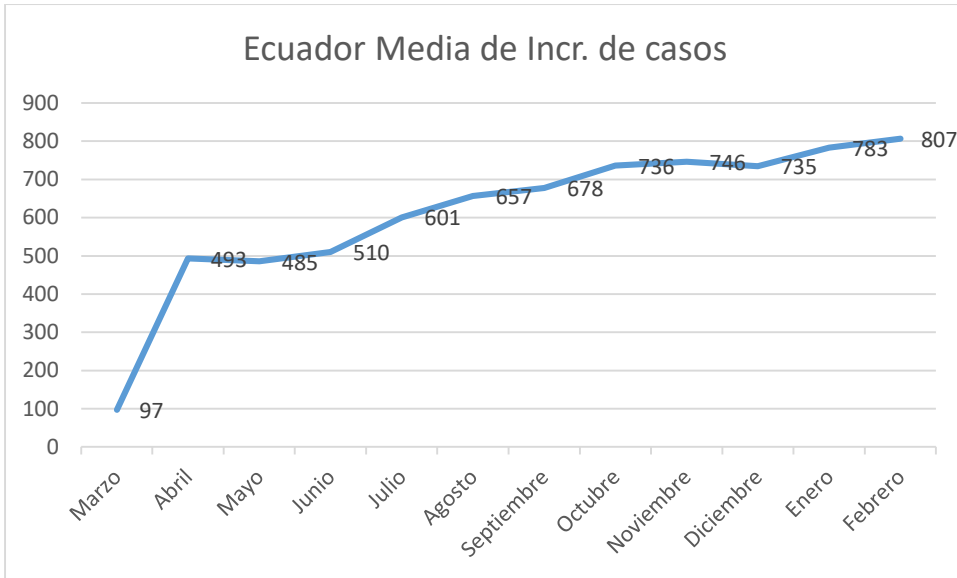

INFORME MENSUAL FEBRERO 2021

ANDINOS. CASOS

ANDINOS. CASOS C/100.000 HABITANTES

ANDINOS. FALLECIDOS

ANDINOS: RITMO DE CRECIMIENTO MENSUAL