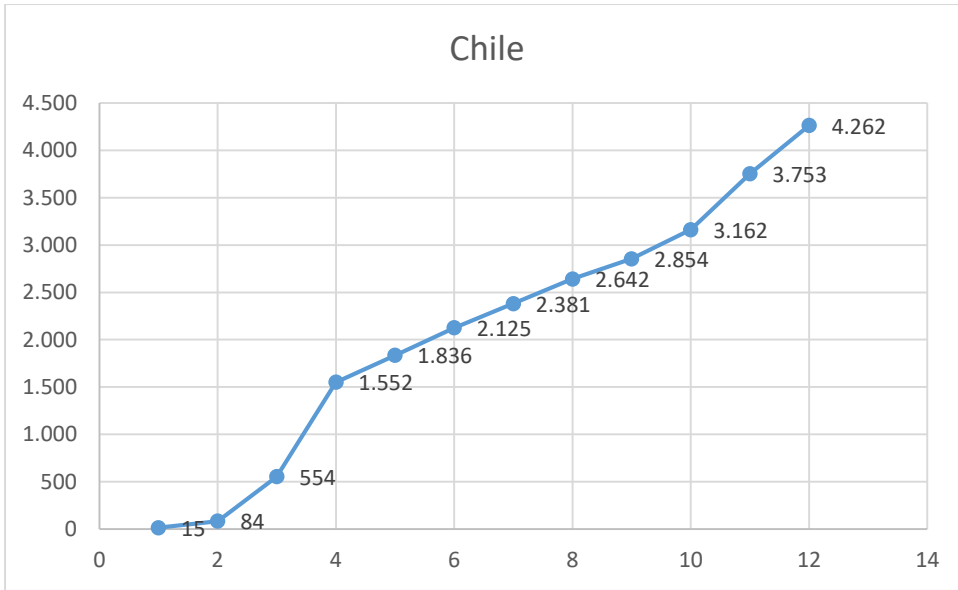

INFORME MENSUAL FEBRERO 2021

ANDINOS. CASOS

ANDINOS. CASOS C/100.000 HABITANTES

ANDINOS. FALLECIDOS

ANDINOS: RITMO DE CRECIMIENTO MENSUAL