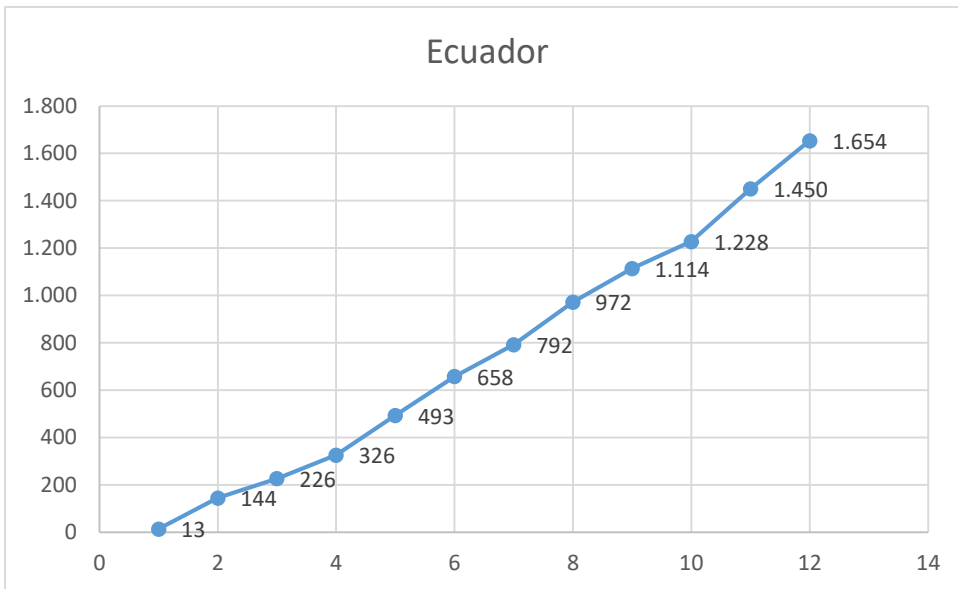

INFORME MENSUAL FEBRERO 2021

ANDINOS. CASOS

ANDINOS. CASOS C/100.000 HABITANTES

ANDINOS. FALLECIDOS

ANDINOS: RITMO DE CRECIMIENTO MENSUAL