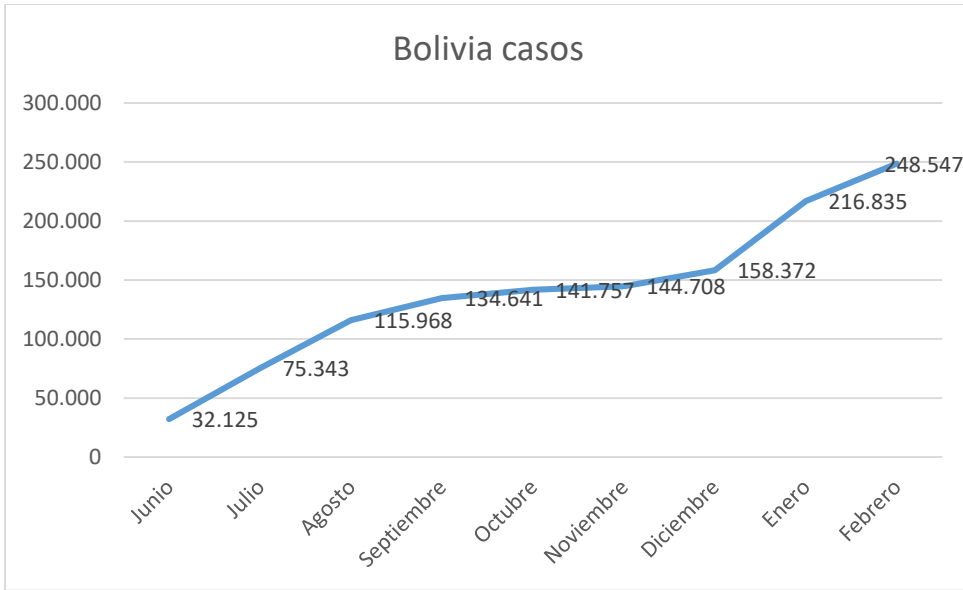

INFORME MENSUAL FEBRERO 2021

ANDINOS. CASOS

ANDINOS. CASOS C/100.000 HABITANTES

ANDINOS. FALLECIDOS

ANDINOS: RITMO DE CRECIMIENTO MENSUAL