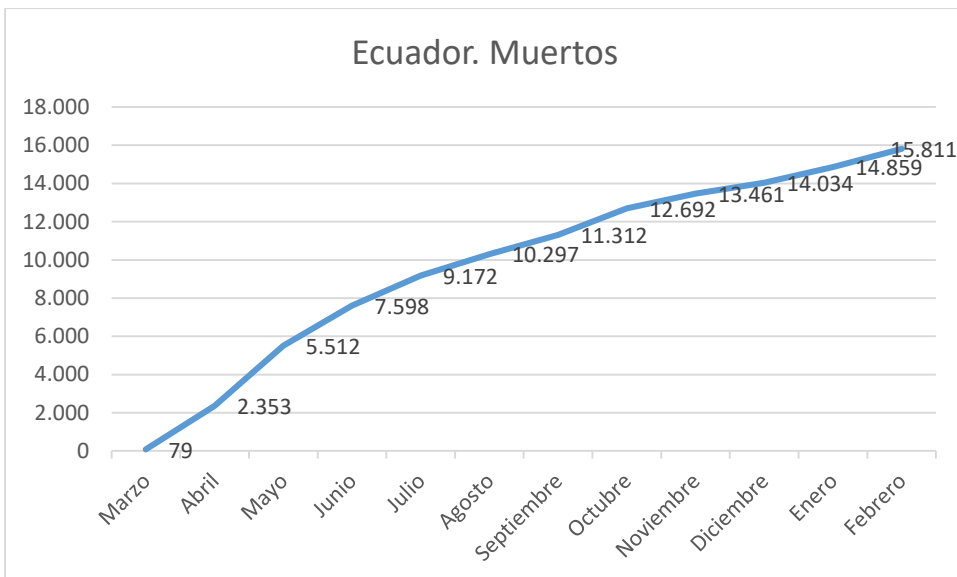

INFORME MENSUAL FEBRERO 2021

ANDINOS. CASOS

ANDINOS. CASOS C/100.000 HABITANTES

ANDINOS. FALLECIDOS

ANDINOS: RITMO DE CRECIMIENTO MENSUAL