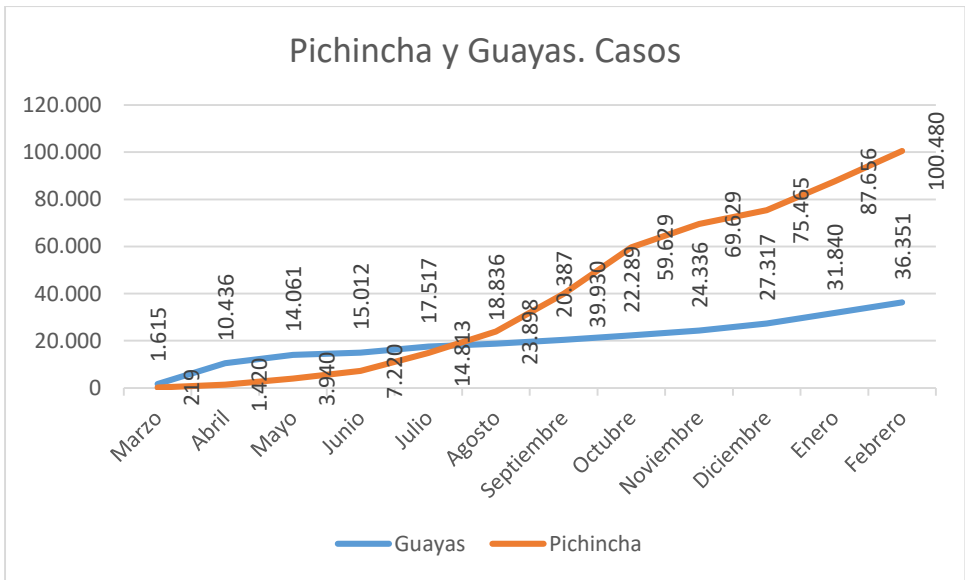

INFORME MENSUAL FEBRERO 2021

ANDINOS. CASOS

ANDINOS. CASOS C/100.000 HABITANTES

ANDINOS. FALLECIDOS

ANDINOS: RITMO DE CRECIMIENTO MENSUAL