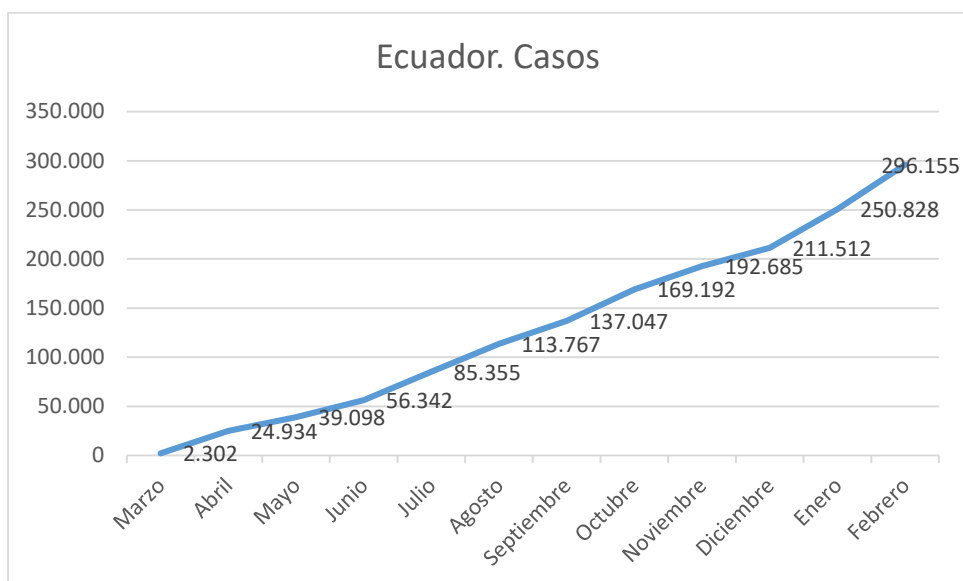

INFORME MENSUAL FEBRERO 2021

ANDINOS. CASOS

ANDINOS. CASOS C/100.000 HABITANTES

ANDINOS. FALLECIDOS

ANDINOS: RITMO DE CRECIMIENTO MENSUAL