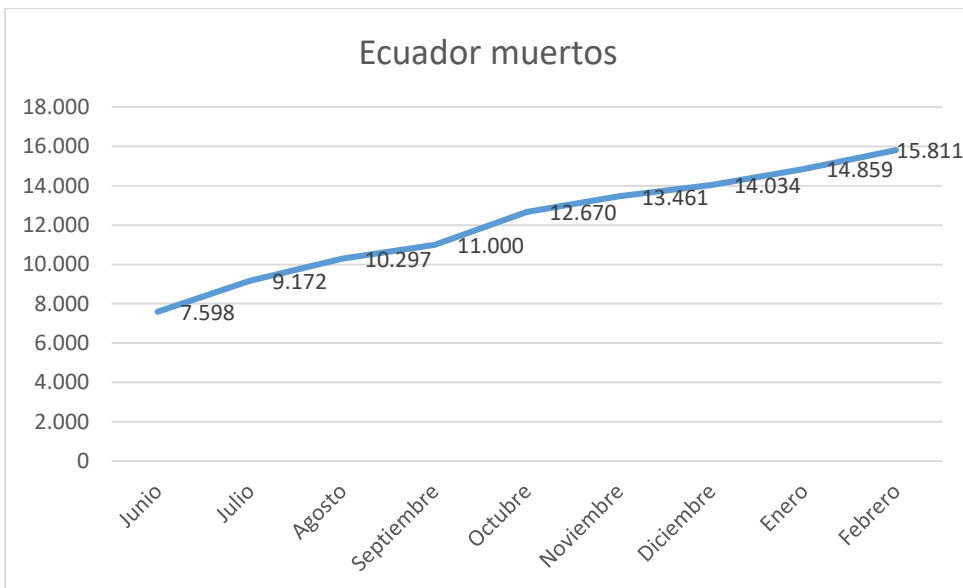

INFORME MENSUAL FEBRERO 2021

ANDINOS. CASOS

ANDINOS. CASOS C/100.000 HABITANTES

ANDINOS. FALLECIDOS

ANDINOS: RITMO DE CRECIMIENTO MENSUAL