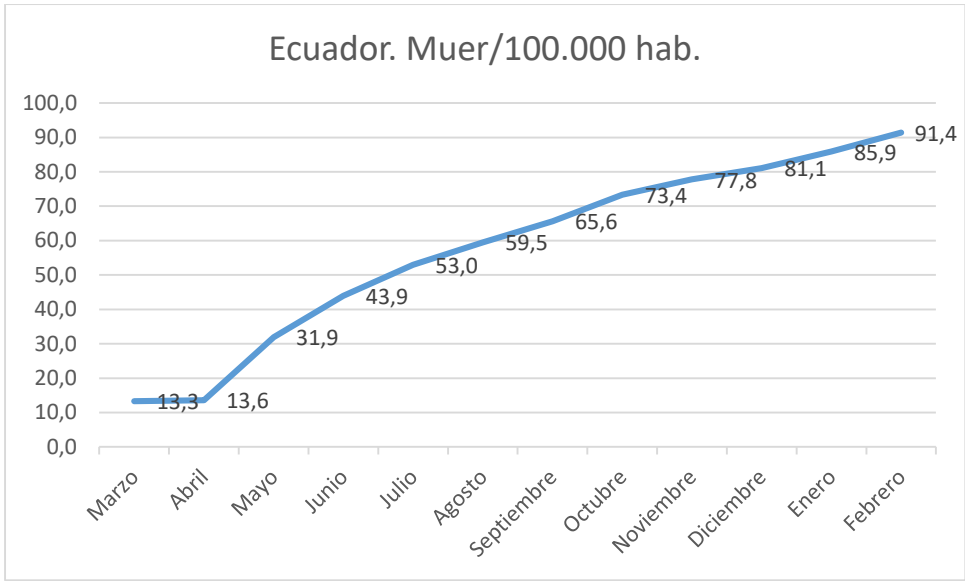

INFORME MENSUAL FEBRERO 2021

ANDINOS. CASOS

ANDINOS. CASOS C/100.000 HABITANTES

ANDINOS. FALLECIDOS

ANDINOS: RITMO DE CRECIMIENTO MENSUAL