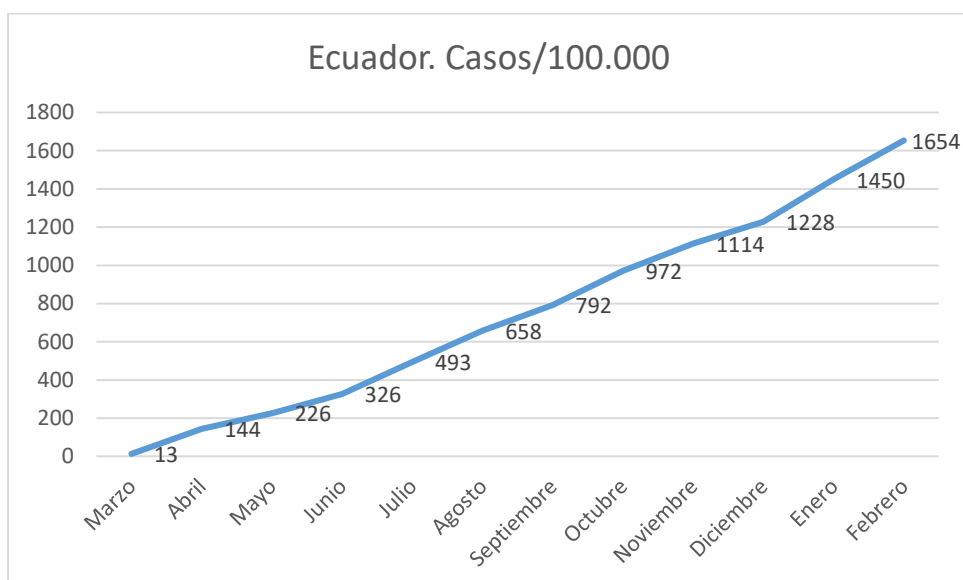

INFORME MENSUAL FEBRERO 2021

ANDINOS. CASOS

ANDINOS. CASOS C/100.000 HABITANTES

ANDINOS. FALLECIDOS

ANDINOS: RITMO DE CRECIMIENTO MENSUAL