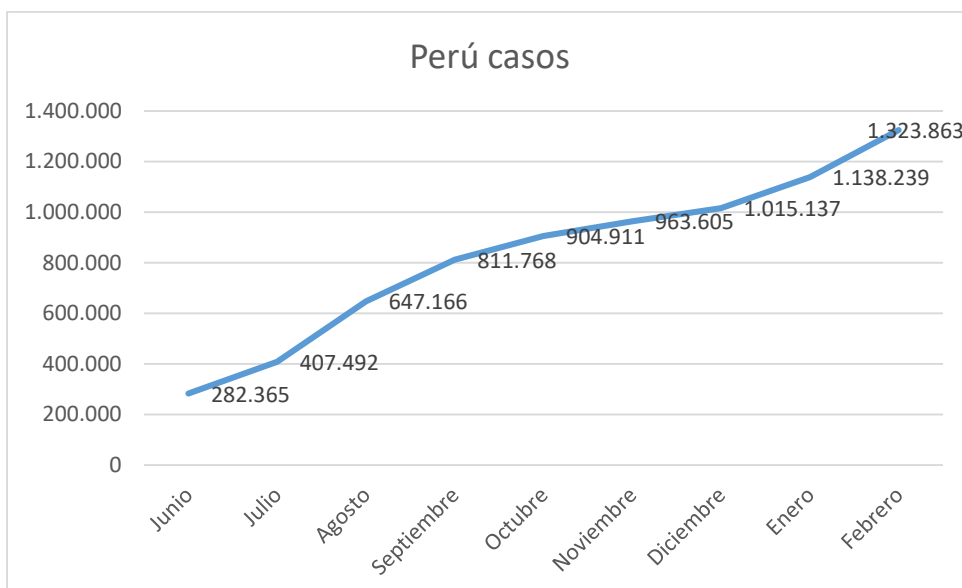

INFORME MENSUAL FEBRERO 2021

ANDINOS. CASOS

ANDINOS. CASOS C/100.000 HABITANTES

ANDINOS. FALLECIDOS

ANDINOS: RITMO DE CRECIMIENTO MENSUAL