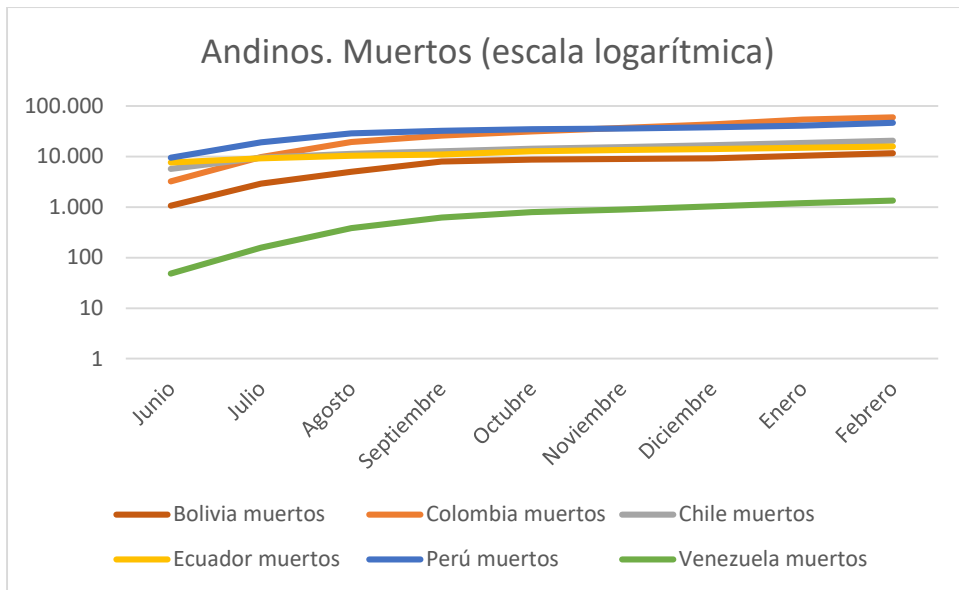

INFORME MENSUAL FEBRERO 2021

ANDINOS. CASOS

ANDINOS. CASOS C/100.000 HABITANTES

ANDINOS. FALLECIDOS

ANDINOS: RITMO DE CRECIMIENTO MENSUAL