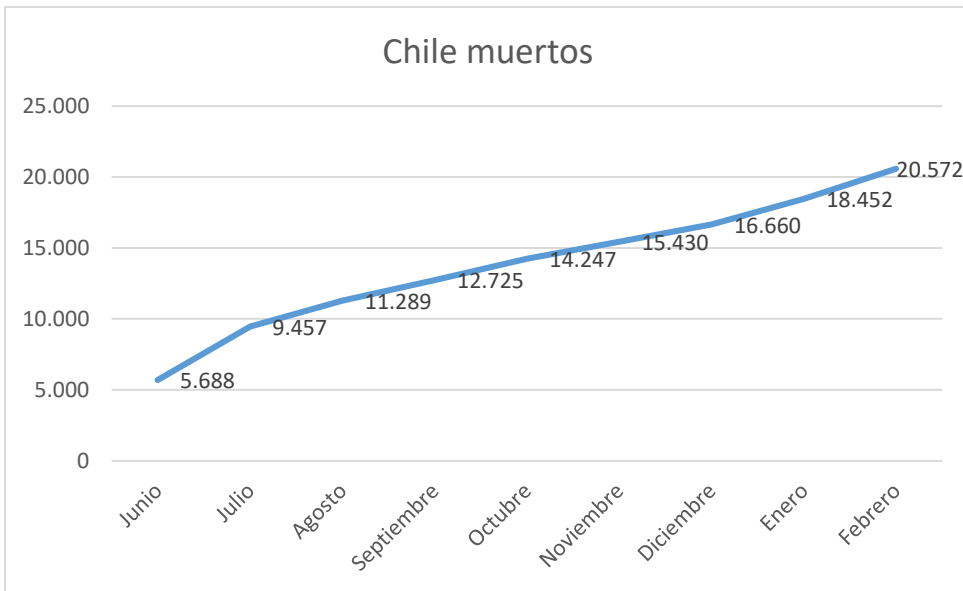

INFORME MENSUAL FEBRERO 2021

ANDINOS. CASOS

ANDINOS. CASOS C/100.000 HABITANTES

ANDINOS. FALLECIDOS

ANDINOS: RITMO DE CRECIMIENTO MENSUAL