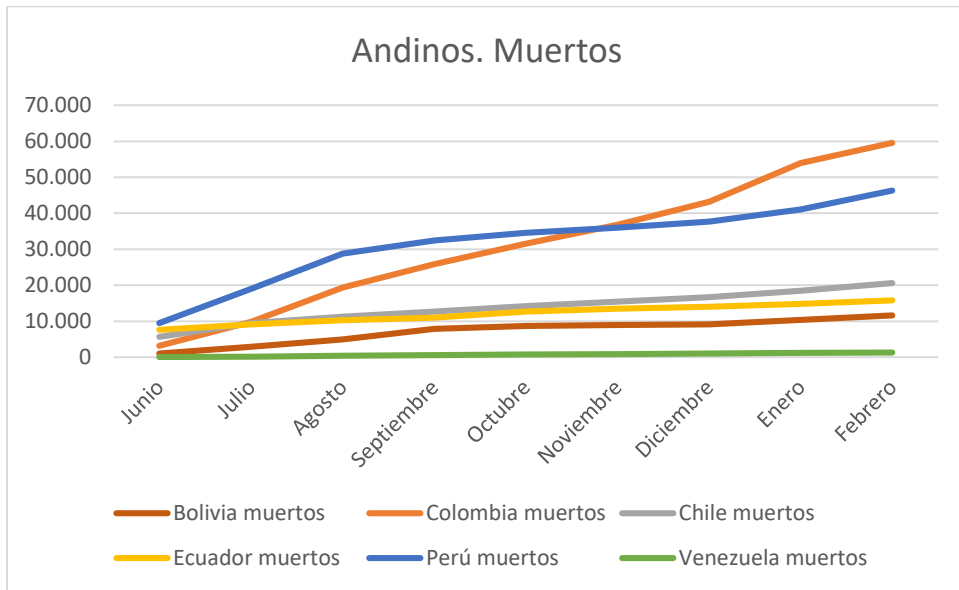

INFORME MENSUAL FEBRERO 2021

ANDINOS. CASOS

ANDINOS. CASOS C/100.000 HABITANTES

ANDINOS. FALLECIDOS

ANDINOS: RITMO DE CRECIMIENTO MENSUAL