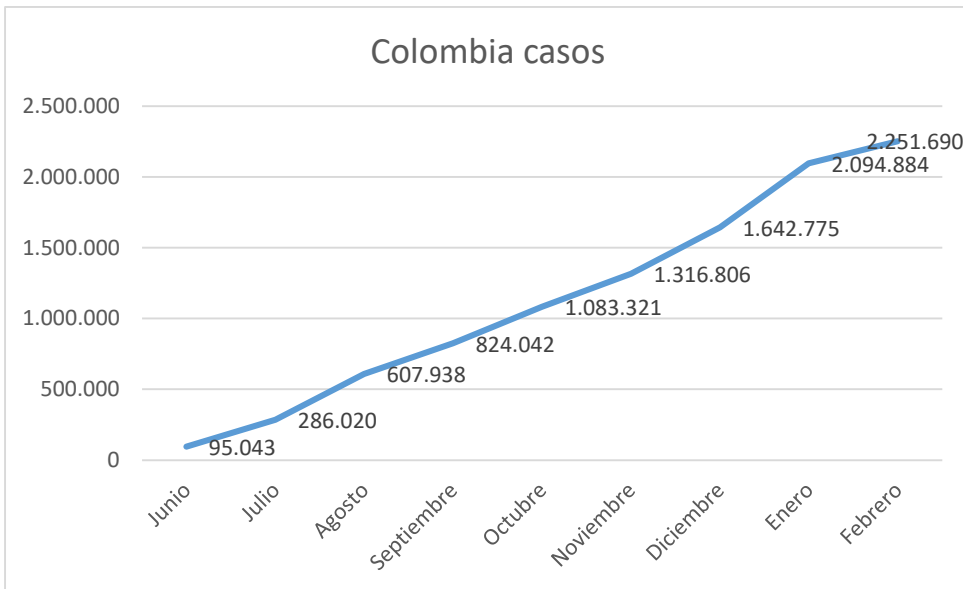

INFORME MENSUAL FEBRERO 2021

ANDINOS. CASOS

ANDINOS. CASOS C/100.000 HABITANTES

ANDINOS. FALLECIDOS

ANDINOS: RITMO DE CRECIMIENTO MENSUAL