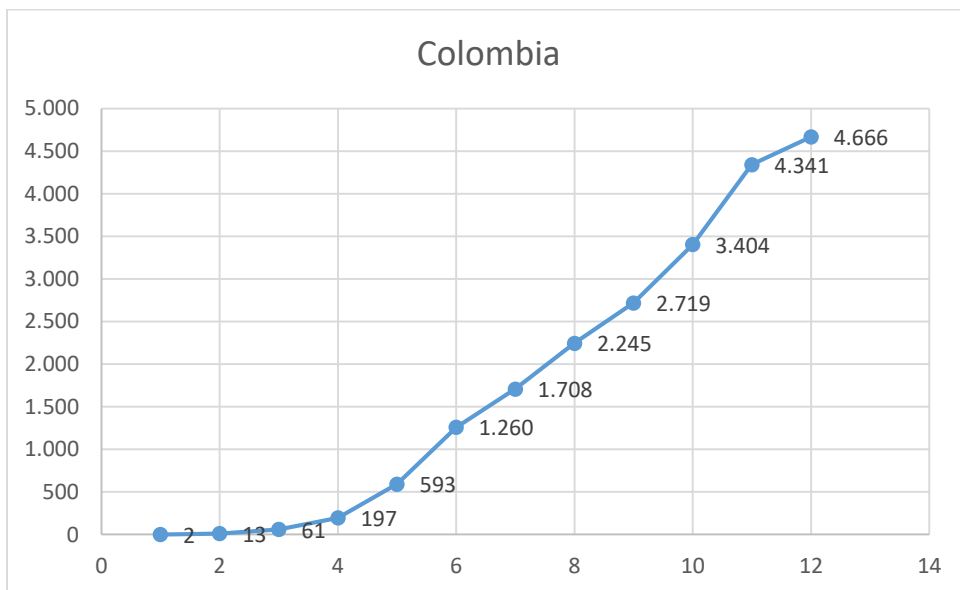

INFORME MENSUAL FEBRERO 2021

ANDINOS. CASOS

ANDINOS. CASOS C/100.000 HABITANTES

ANDINOS. FALLECIDOS

ANDINOS: RITMO DE CRECIMIENTO MENSUAL