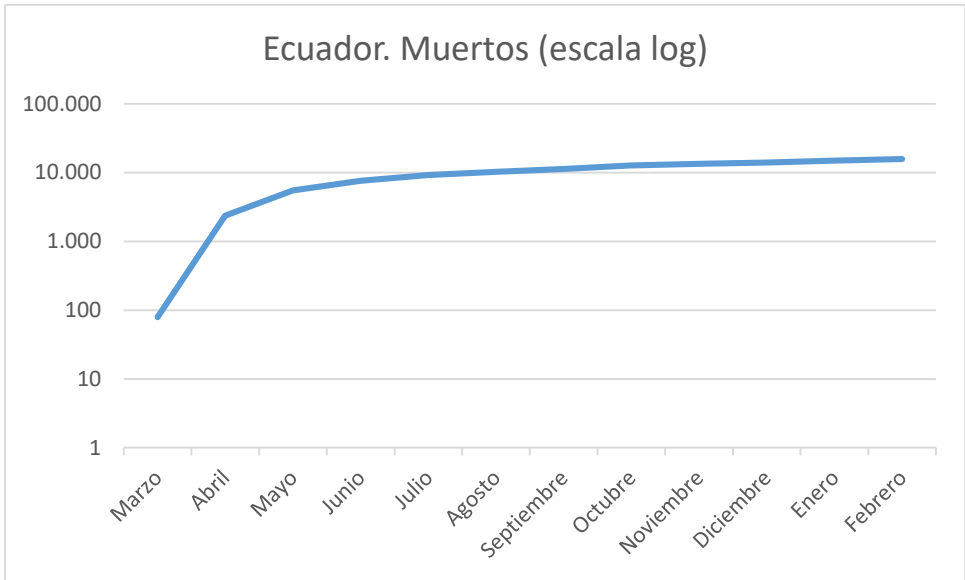

INFORME MENSUAL FEBRERO 2021

ANDINOS. CASOS

ANDINOS. CASOS C/100.000 HABITANTES

ANDINOS. FALLECIDOS

ANDINOS: RITMO DE CRECIMIENTO MENSUAL