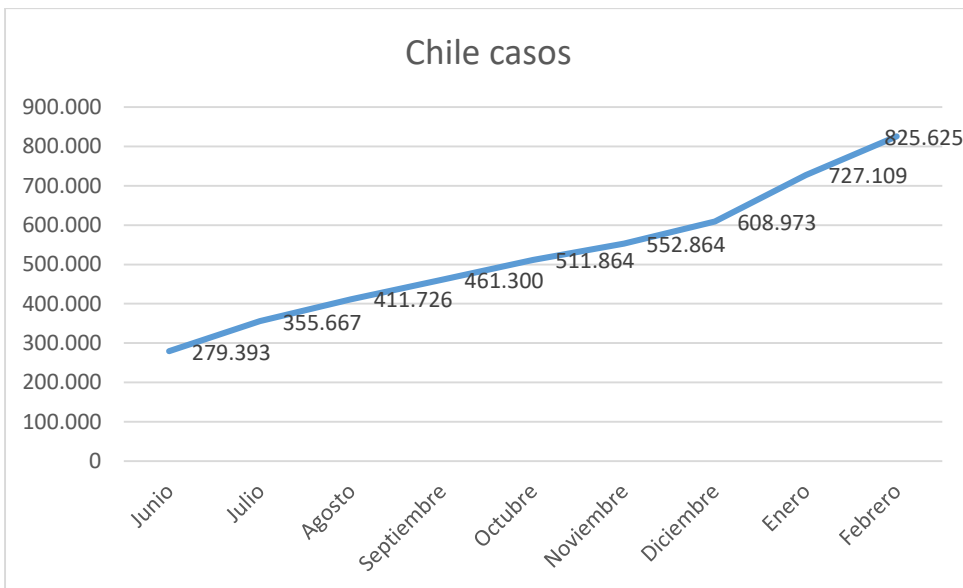

INFORME MENSUAL FEBRERO 2021

ANDINOS. CASOS

ANDINOS. CASOS C/100.000 HABITANTES

ANDINOS. FALLECIDOS

ANDINOS: RITMO DE CRECIMIENTO MENSUAL