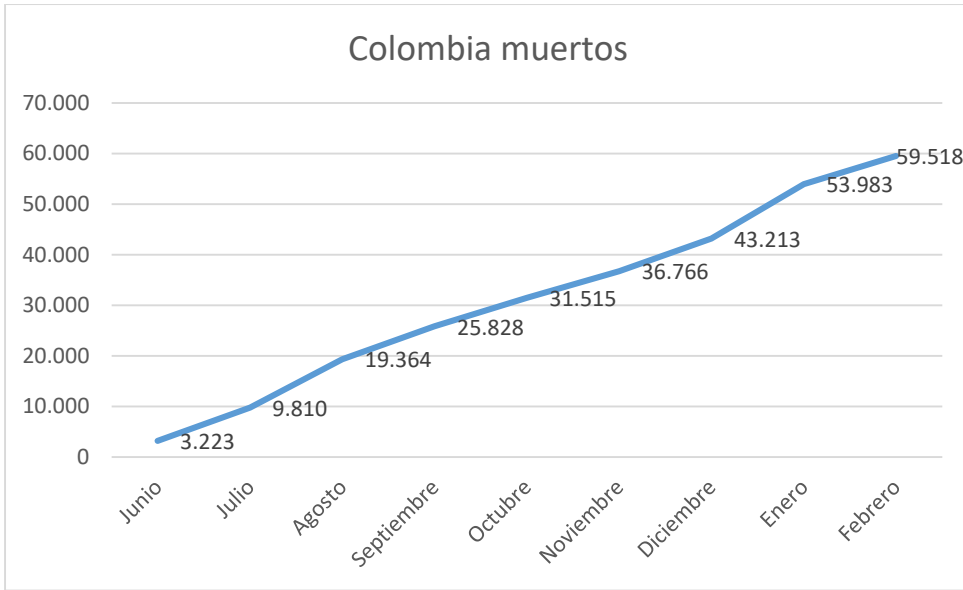

INFORME MENSUAL FEBRERO 2021

ANDINOS. CASOS

ANDINOS. CASOS C/100.000 HABITANTES

ANDINOS. FALLECIDOS

ANDINOS: RITMO DE CRECIMIENTO MENSUAL