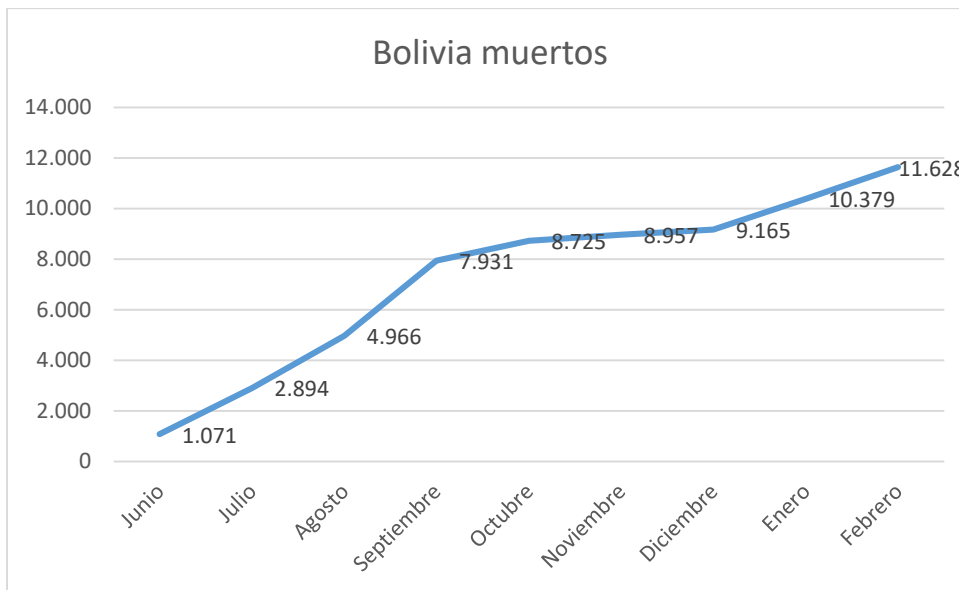

INFORME MENSUAL FEBRERO 2021

ANDINOS. CASOS

ANDINOS. CASOS C/100.000 HABITANTES

ANDINOS. FALLECIDOS

ANDINOS: RITMO DE CRECIMIENTO MENSUAL