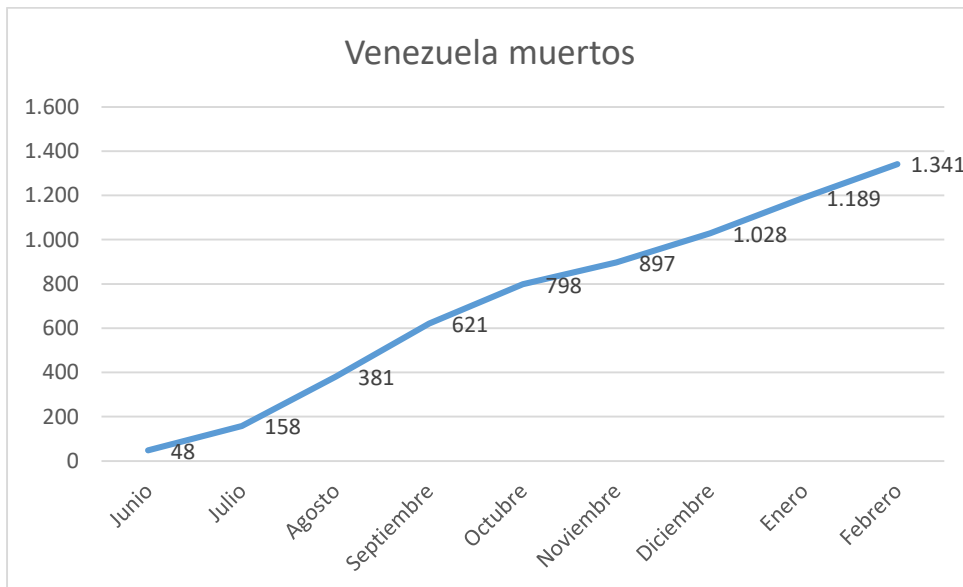

INFORME MENSUAL FEBRERO 2021

ANDINOS. CASOS

ANDINOS. CASOS C/100.000 HABITANTES

ANDINOS. FALLECIDOS

ANDINOS: RITMO DE CRECIMIENTO MENSUAL