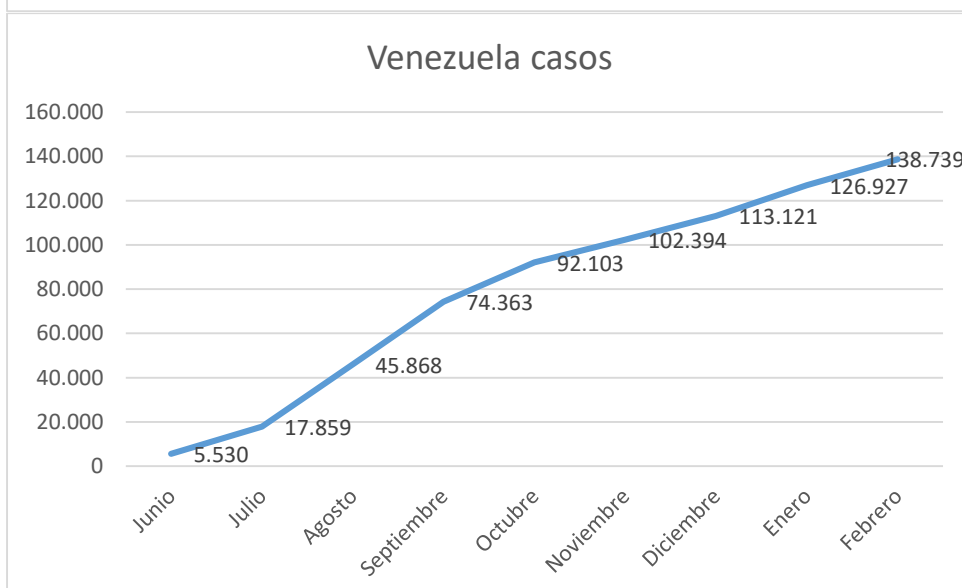

INFORME MENSUAL FEBRERO 2021

ANDINOS. CASOS

ANDINOS. CASOS C/100.000 HABITANTES

ANDINOS. FALLECIDOS

ANDINOS: RITMO DE CRECIMIENTO MENSUAL