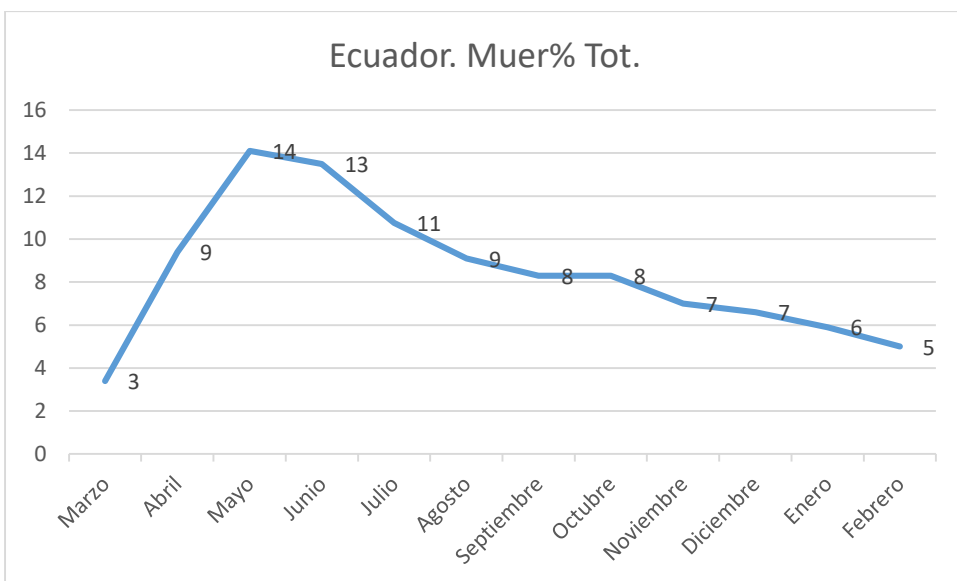

INFORME MENSUAL FEBRERO 2021

ANDINOS. CASOS

ANDINOS. CASOS C/100.000 HABITANTES

ANDINOS. FALLECIDOS

ANDINOS: RITMO DE CRECIMIENTO MENSUAL