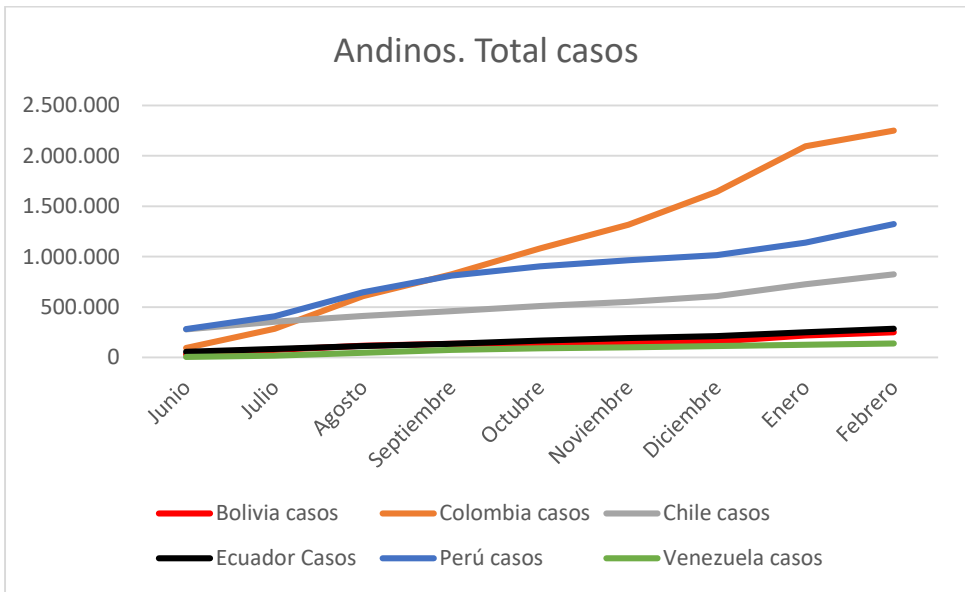

INFORME MENSUAL FEBRERO 2021

ANDINOS. CASOS

ANDINOS. CASOS C/100.000 HABITANTES

ANDINOS. FALLECIDOS

ANDINOS: RITMO DE CRECIMIENTO MENSUAL