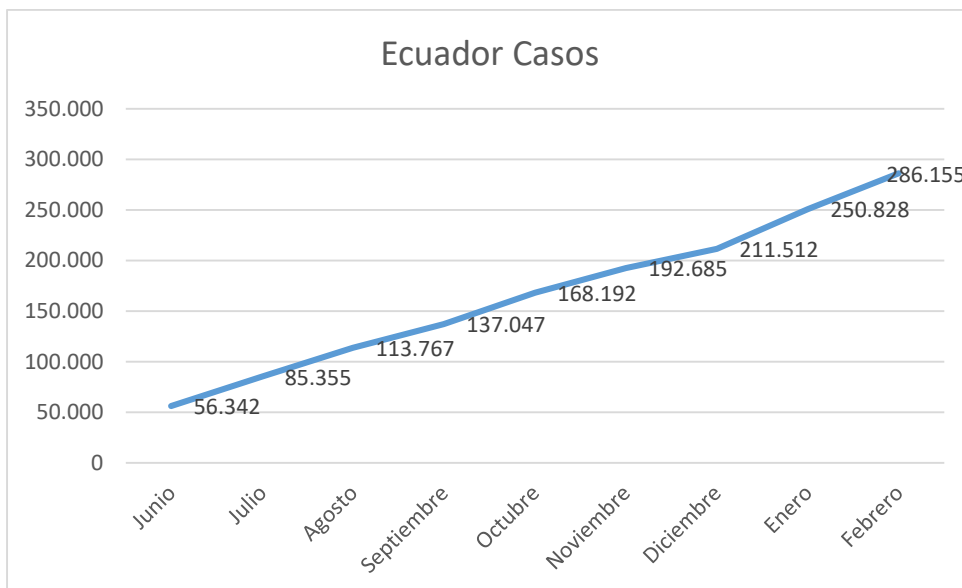

INFORME MENSUAL FEBRERO 2021

ANDINOS. CASOS

ANDINOS. CASOS C/100.000 HABITANTES

ANDINOS. FALLECIDOS

ANDINOS: RITMO DE CRECIMIENTO MENSUAL