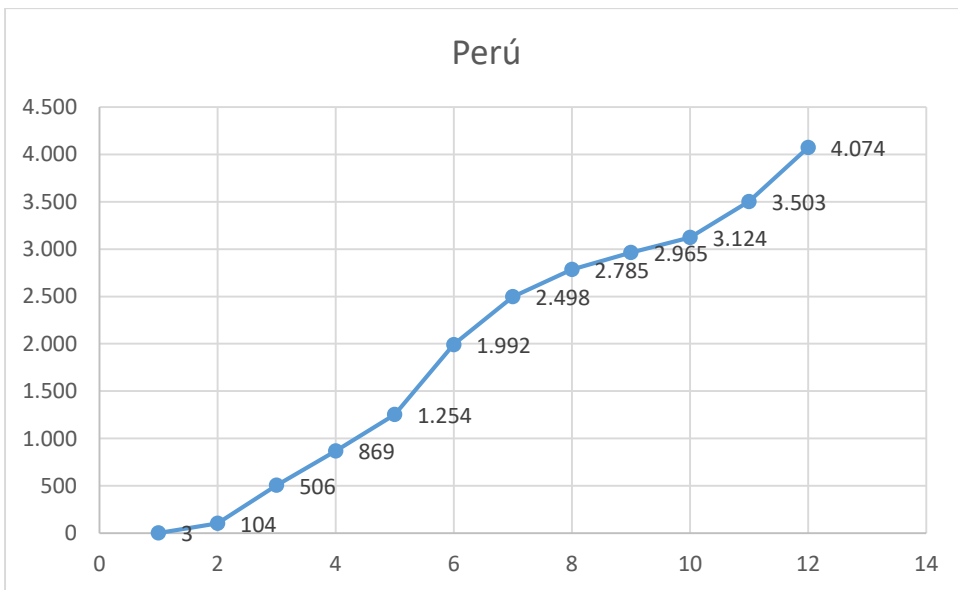

INFORME MENSUAL FEBRERO 2021

ANDINOS. CASOS

ANDINOS. CASOS C/100.000 HABITANTES

ANDINOS. FALLECIDOS

ANDINOS: RITMO DE CRECIMIENTO MENSUAL